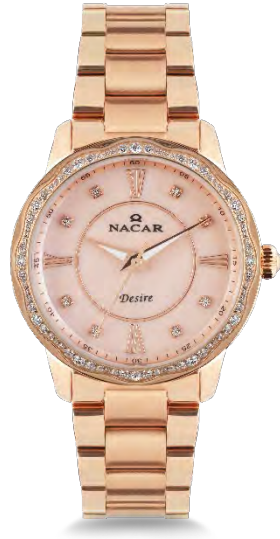

TREND / TRENDY

KLASİK / CLASSIC

SPOR / SPORTY

CEP SAATİ / POCKET WATCH

90.YIL KOLEKSİYONU /
90TH ANNIVERSARY COLLECTION

TREND / TRENDY

NC33-396559-RPMS

NC33-396559-EWMS