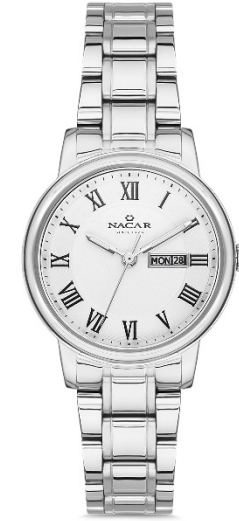

SPOR / SPORTY

CEP SAATİ / POCKET WATCH

90.YIL KOLEKSİYONU /
90TH ANNIVERSARY COLLECTION

KLASİK / CLASSIC

NC34-3906197-ESM

NC34-3906197-ABM

NC34-3906197-ASM

TARİHÇE / HISTORY