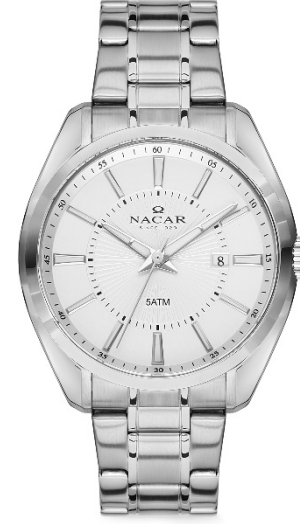

NC18-2924B685-ASM